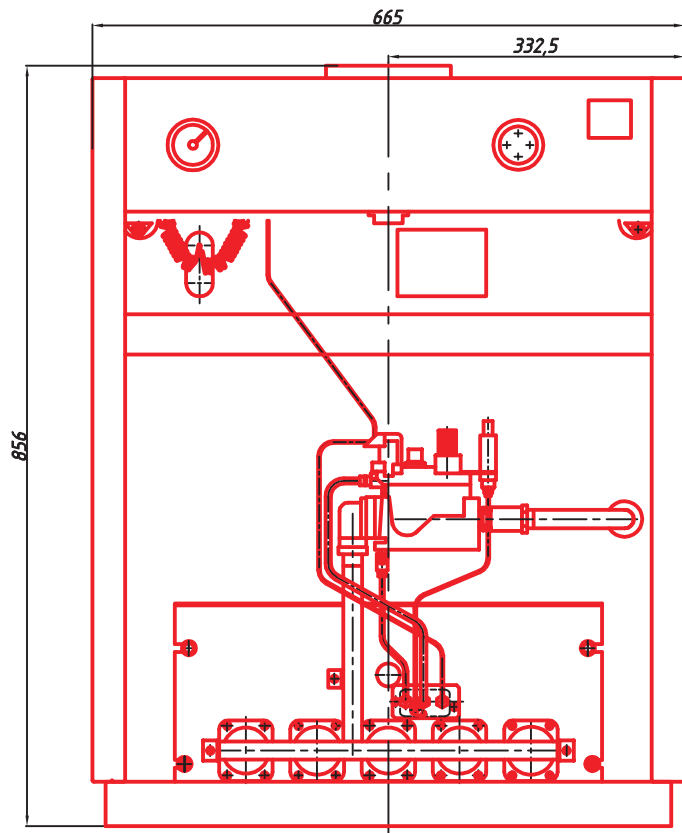

Котел стальной газовый отопительный
КЧГ-16 "Лидер"

Котел стальной газовый отопительный
КЧГ-25 "Лидер"

Котел стальной газовый отопительный
КЧГ-35 "Лидер"

Котел стальной газовый отопительный
КЧГ-40 "Лидер"

Котел стальной газовый отопительный
КЧГ-50 "Лидер"